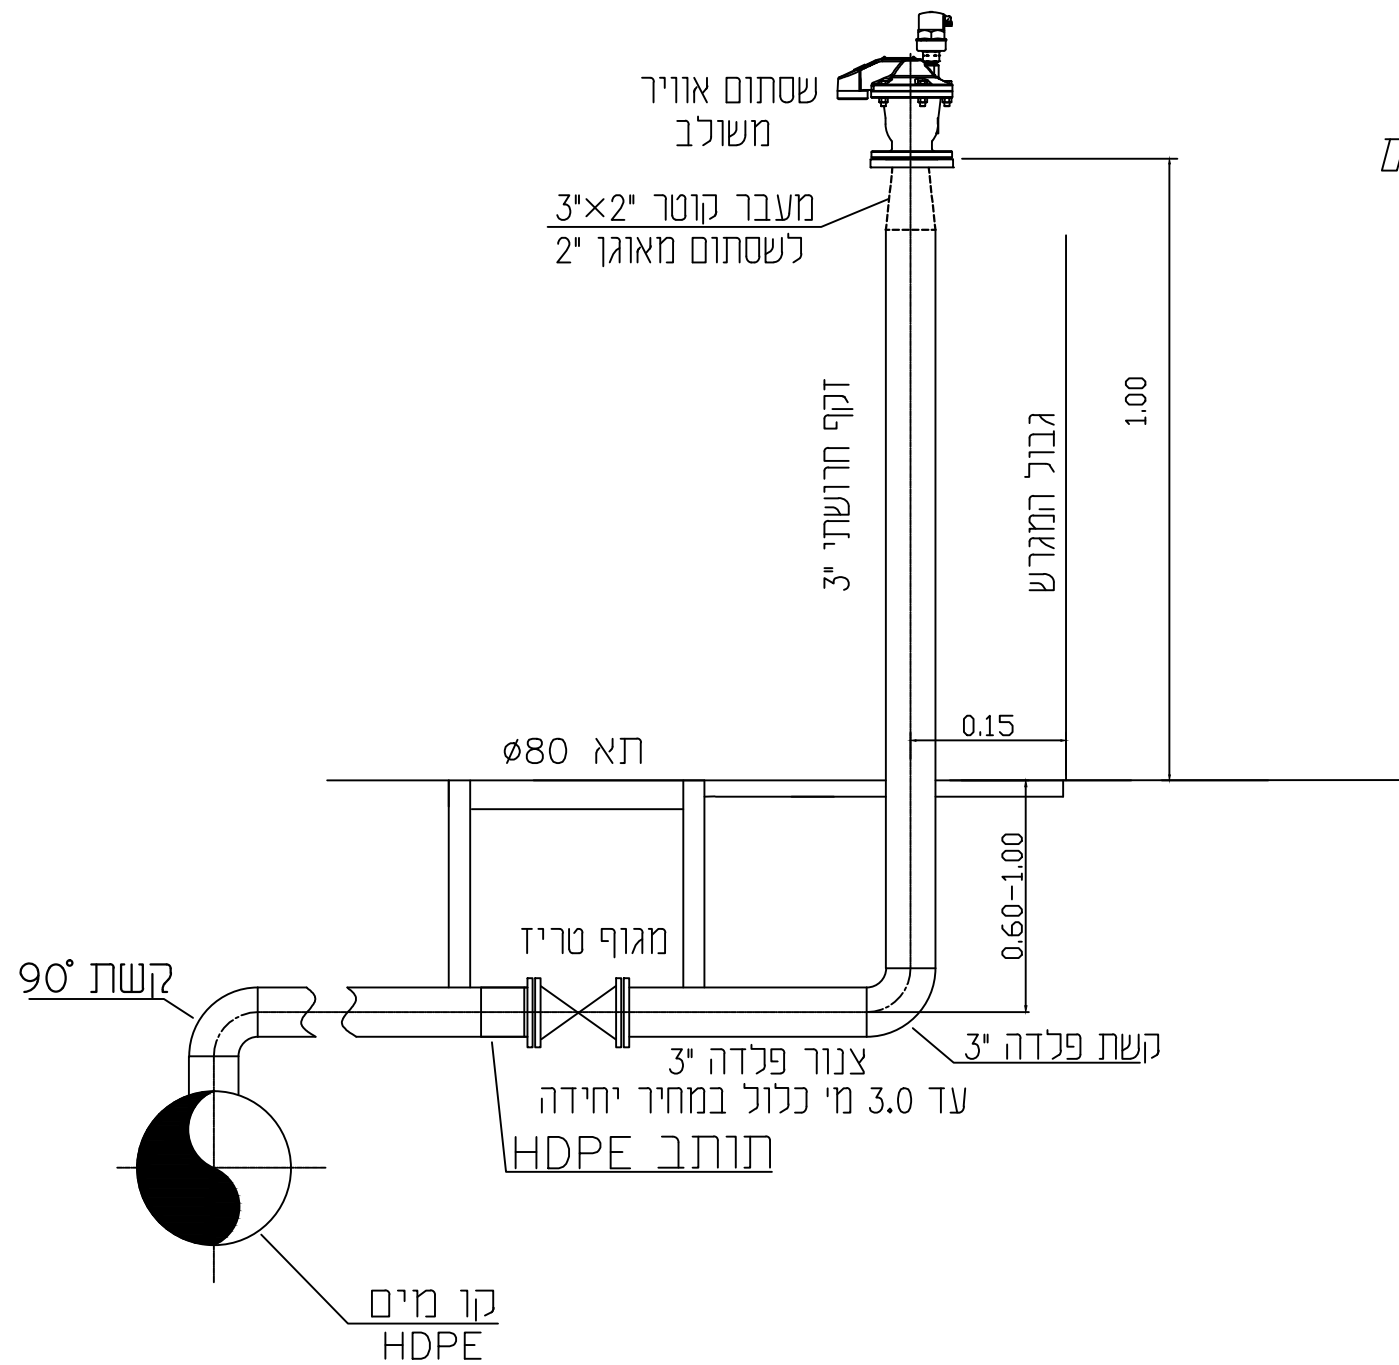

הערה:

עבור קו מים 12" ומעלה:
 שסתום אוויר א.ג.י. או שוו"ע דגם D-050 3" עם מגוף טריז 3" מאוגנים
 עבור קו מים 10" ומטה:
 שסתום אוויר א.ג.י. או שוו"ע דגם D-050 2" מאוגן

std-w-1	SUBJECT : שסתום אוויר משולב על זקף 3" לקו מים מצנרת HDPE				 ח.ג.מ מהנדסים יועצים ומתכננים (1980) בע"מ הנדסה אזרחית, מים וסביבה רח' גיבורי ישראל 7, בית אדר 'ק, א"א. חדש פולג, נתניה 4250407 סניף דרום ת.ד. 282 מדרשת בן-גוריון 8499000 Tel. +972-73-7903900 hgm@hgm-eng.co.il Fax. +972-9-8649805 www.hgm-eng.co.il
	תאריך : DATE : 06.10.17	אשר : APPROVAL : ש.בדולח	שרטט : DRAWN : .י.ד.	קנימ : SCALE : ללא קנימ	