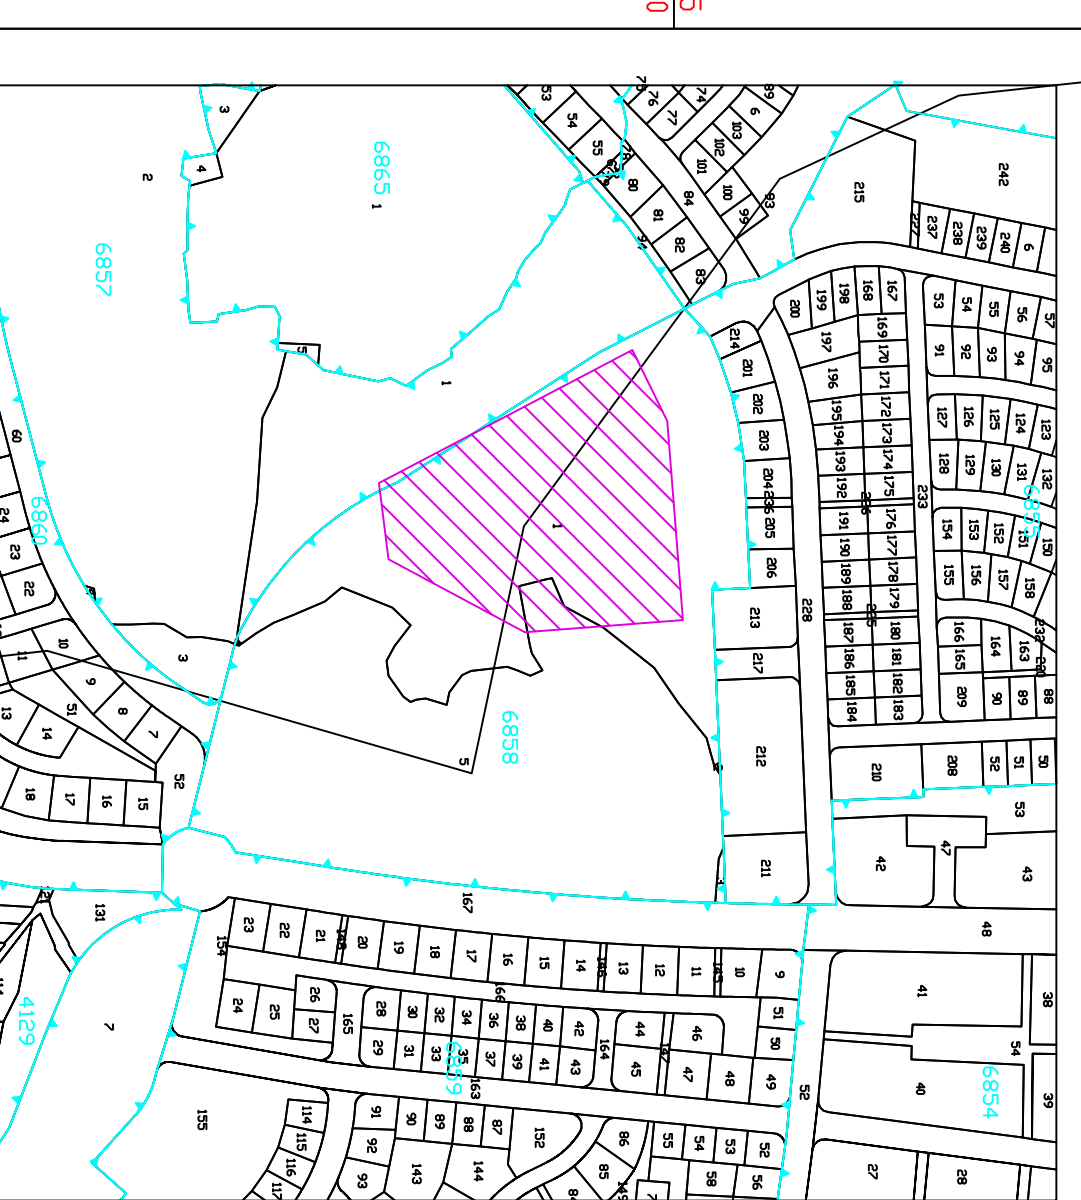

ע.ה.ם
ע"ג. מודלת חדישה (תש"ז) נצ"ב
משרד האזורי לתכנון ובינוי
רחוב הירוק 7
תל אביב 6100000
טל: 03-5213131
פקס: 03-5213132
www.ehem.gov.il

Scale 1:250