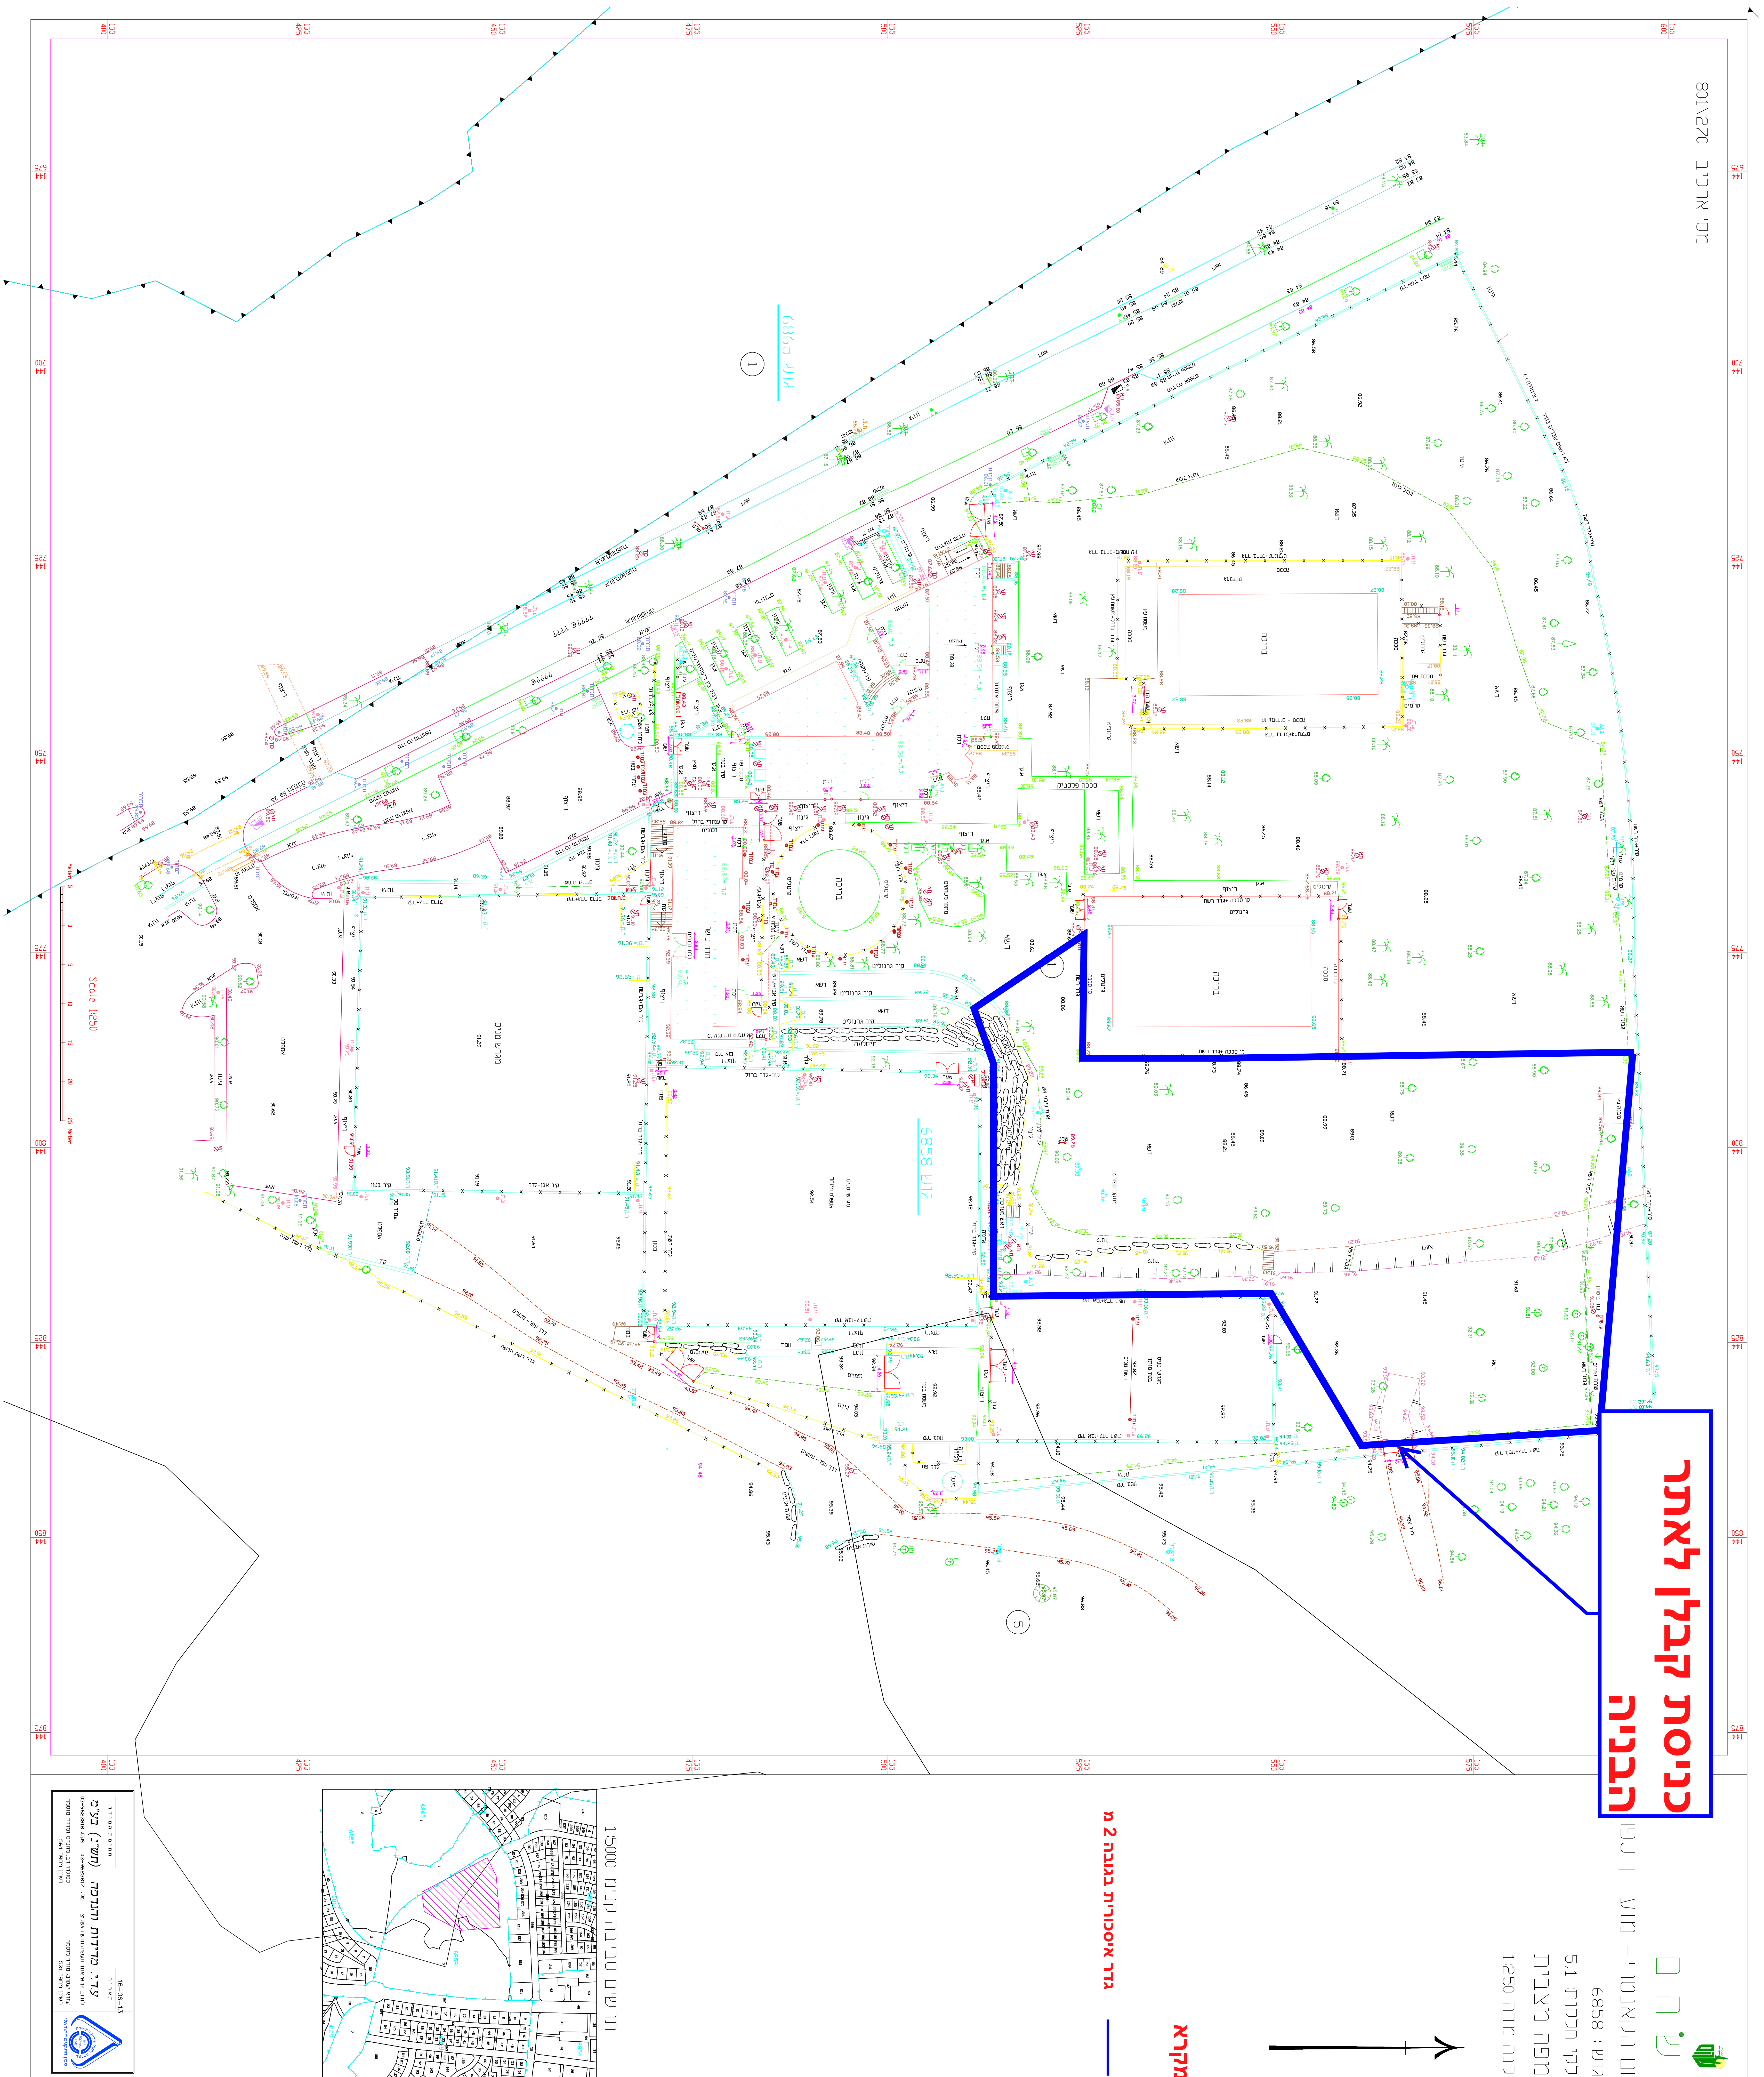

מיס אר כ"ו 801\270

כניסת קבלן לאתר הבנייה

וחתום הקאנטרי - מועדון ספורט

ע.ה.ם
מוע : 6858
חוקי תקנות: 5.1
מפה מצגב"ת
קנה מדה 1:250

מקרא

גדר איסורית גובה 2 מ

גוש 6865
1

גוש 6858

5

תשים סביבה קנין 15000

ע.ה.ם
ע"ג. מודלת חדישה (תש"ז) נצ"ב
משרד האזורי לתכנון ובינוי
רחוב הירוק 7
תל אביב 6100000
טל: 03-5213131
פקס: 03-5213132
www.ehem.gov.il

Scale 1:250