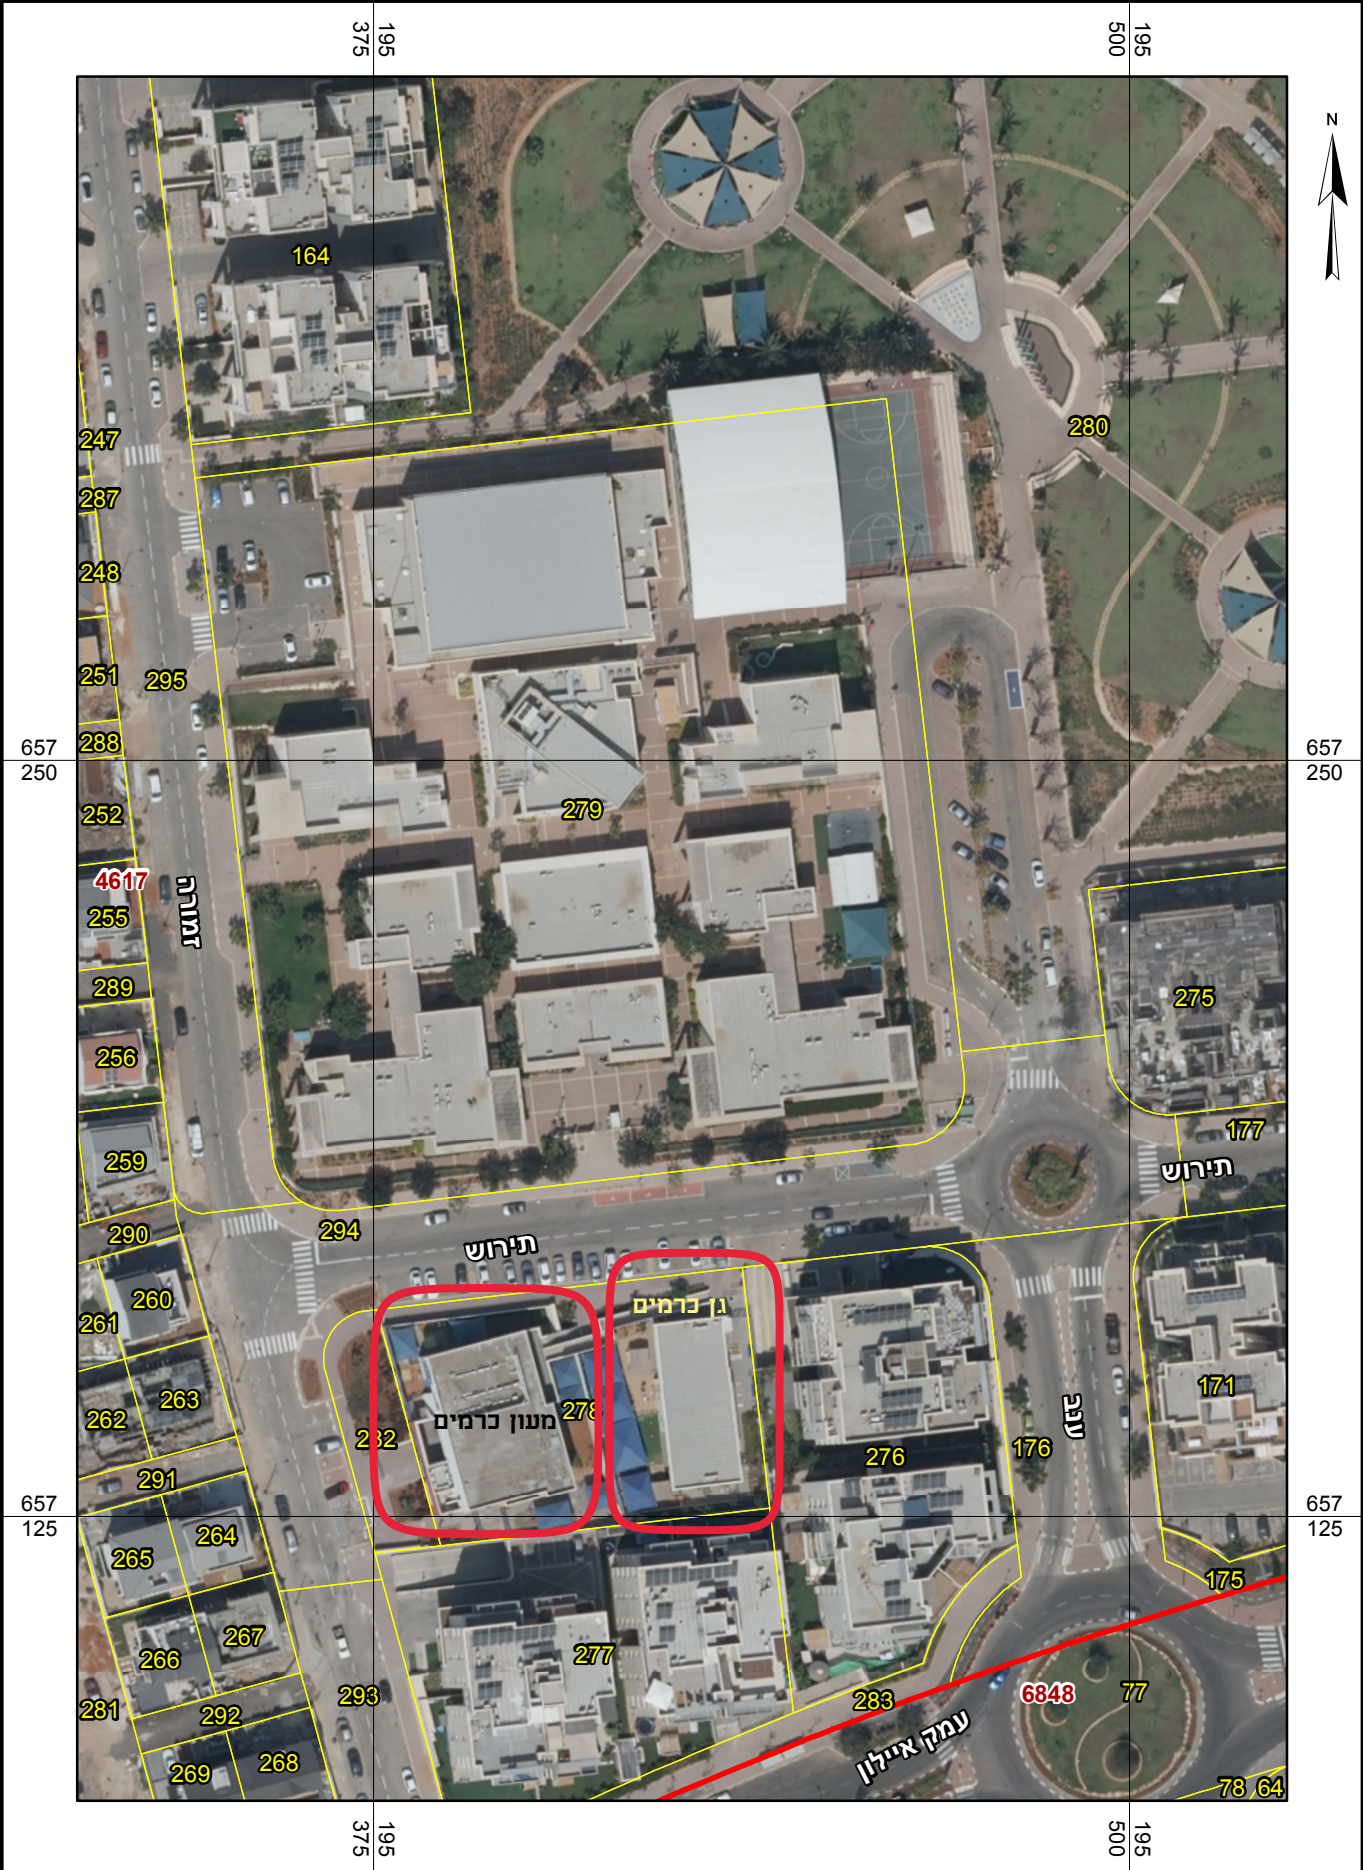

שלהבת וגן תירוש

ITM - רשת ישראל החדשה
תאריך 05/03/2020

כל הזכויות שמורות למרכז למיפוי ישראל © 2020
אין להעתיק את המפה או כל פרט ממנה בכל דרך שהיא.

מפה זו אינה אסמכתא לגבולות
רמת דיוק של התונים הטופוגרפיים והקדסטריים - 2 מטר
התאמה בין גבולות קדיסטר ובין פרטים אחרים מוגבלת לדיוק התונים
הפרטים המובאים הינם לצורך מידע כללי, ולצורכי המחשה,
והמרכז למיפוי ישראל לא יהיה אחראי לשימוש שנעשה בהם.

1:1250