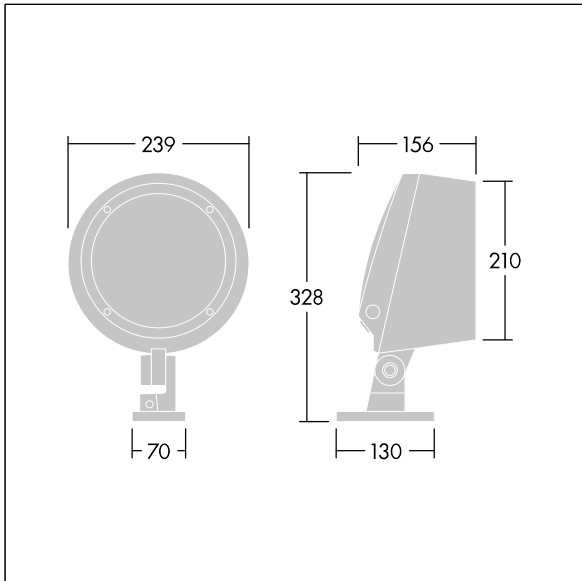

לפי מפרט. ניתן לחיתוך כל 62.5 מ"מ

אורך:

15 מ"מ

גובה:

16 מ"מ

רוחב:

משקל הגוף:

IP67

קוטר:

156 מ"מ

גובה:

5.07 ק"ג

משקל הגוף:

IP66

הגנה ממים :

Contrast 96633444 CONT3 12L105-830 NB HFX 6K ANT

Dimensions: Ø239 x 156 mm
 Luminaire input power: 41 W
 Luminaire luminous flux: 3891 lm
 Luminaire efficacy: 95 lm/W
 Weight: 5.07 kg

TLG_CON3_F_S_12L.jpg

TLG_CONL_M_12L.wmf

TL_CONT312L105NB830.ltd

Lamp position: STD - standard
 Light Source: LED
 Luminaire luminous flux*: 3891 lm
 Luminaire efficacy*: 95 lm/W
 Lamp efficacy: 94 lm/W
 Colour Rendering Index min.: 80
 LOR: 1,00 ULOR: 0,00 DLOR: 1,00