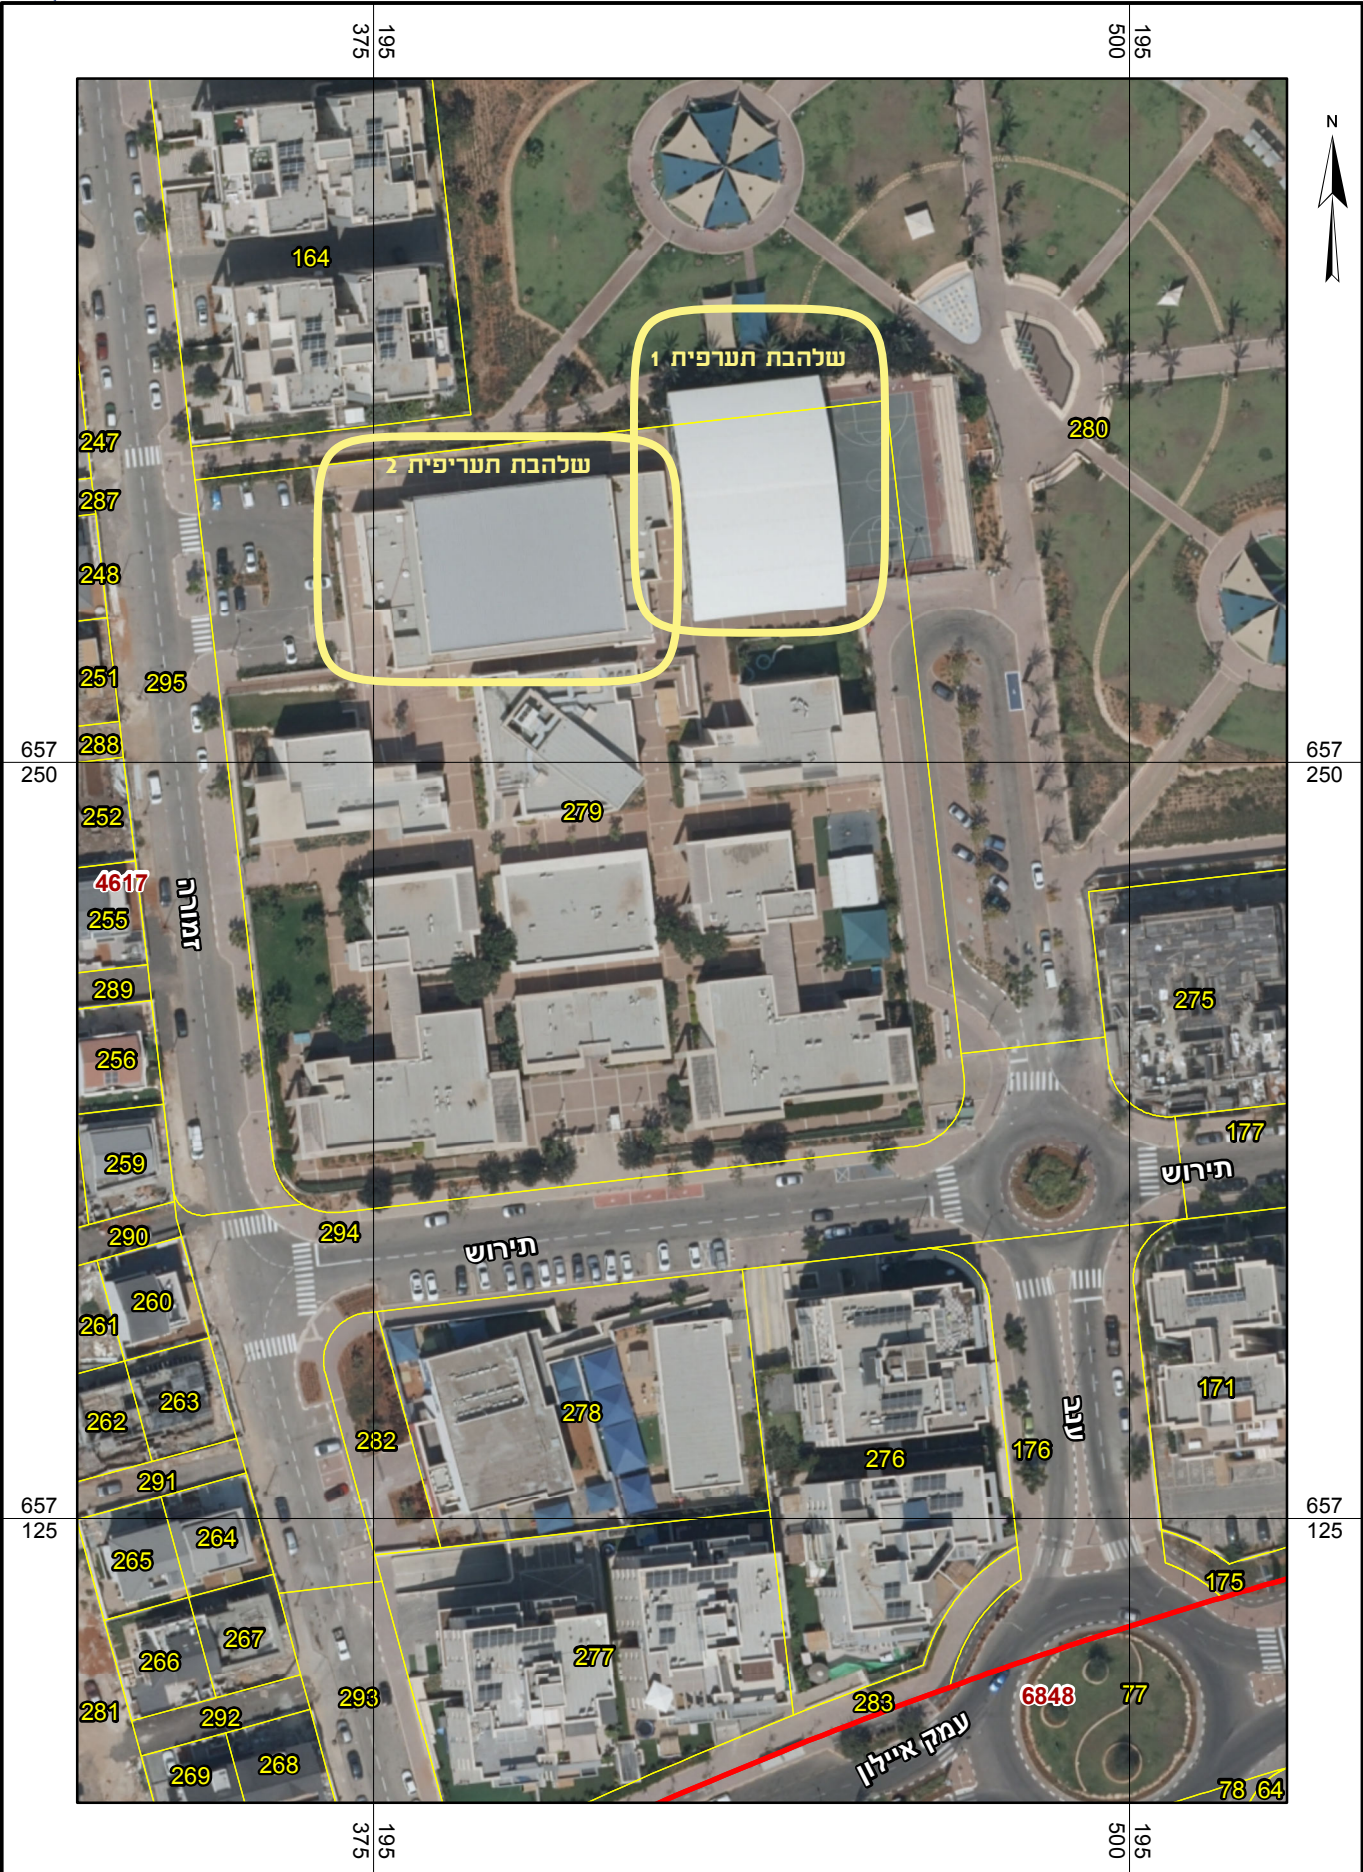

שלהבת וגן תירוש

ITM - רשת ישראל החדשה
תאריך 05/03/2020

כל הזכויות שמורות למרכז למיפוי ישראל © 2020
אין להעתיק את המפה או כל פרט ממנה בכל דרך שהיא.

מפה זו אינה אסמכתא לגבולות
רמת דיוק של התונים הטופוגרפיים והקדסטריים - 2 מטר
התאמה בין גבולות קדיסטר ובין פרטים אחרים מוגבלת לדיוק התונים
הפרטים המובאים הינם לצורך מידע כללי, בלבד, ולצורכי המחשה,
והמרכז למיפוי ישראל לא יהיה אחראי לשימוש שנעשה בהם.

1:1250